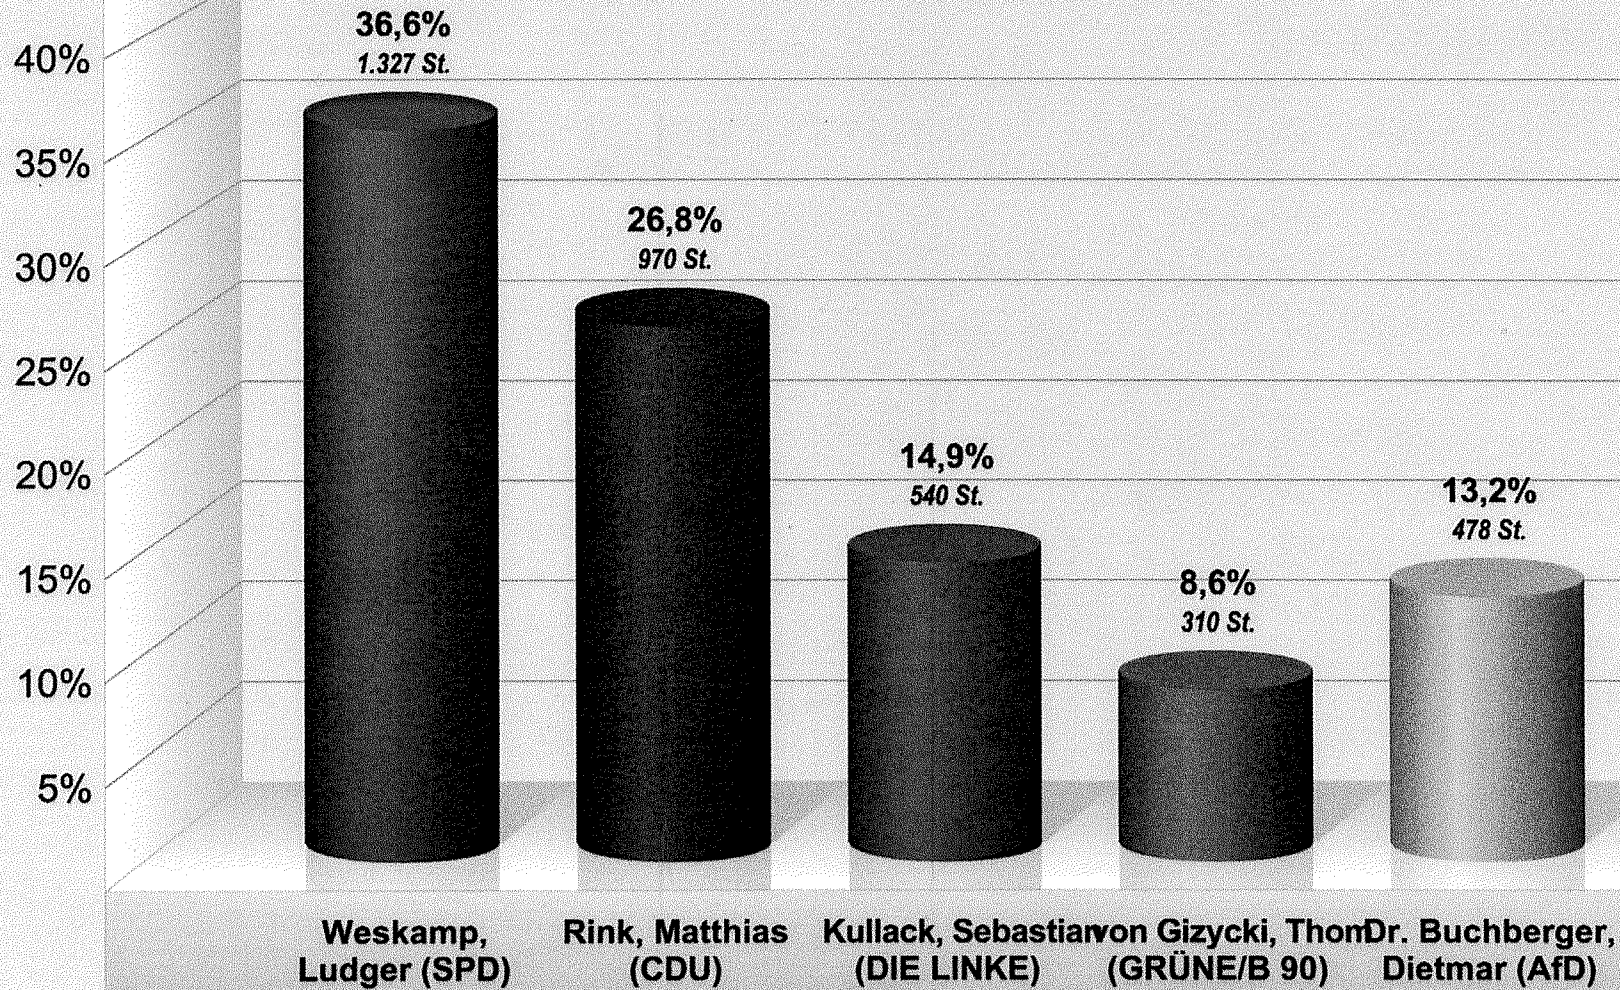

Landratswahl 2015
Vorläufiges Endergebnis
Stimmenanteile in Prozent (%)

Wahlbeteiligung 30,0%

Landratswahl 2015
OT Schildow, Kita Heidekrautbahn (65000.65225225.1)
 Stimmenanteile in Prozent (%)

Weskamp, Ludger (SPD)