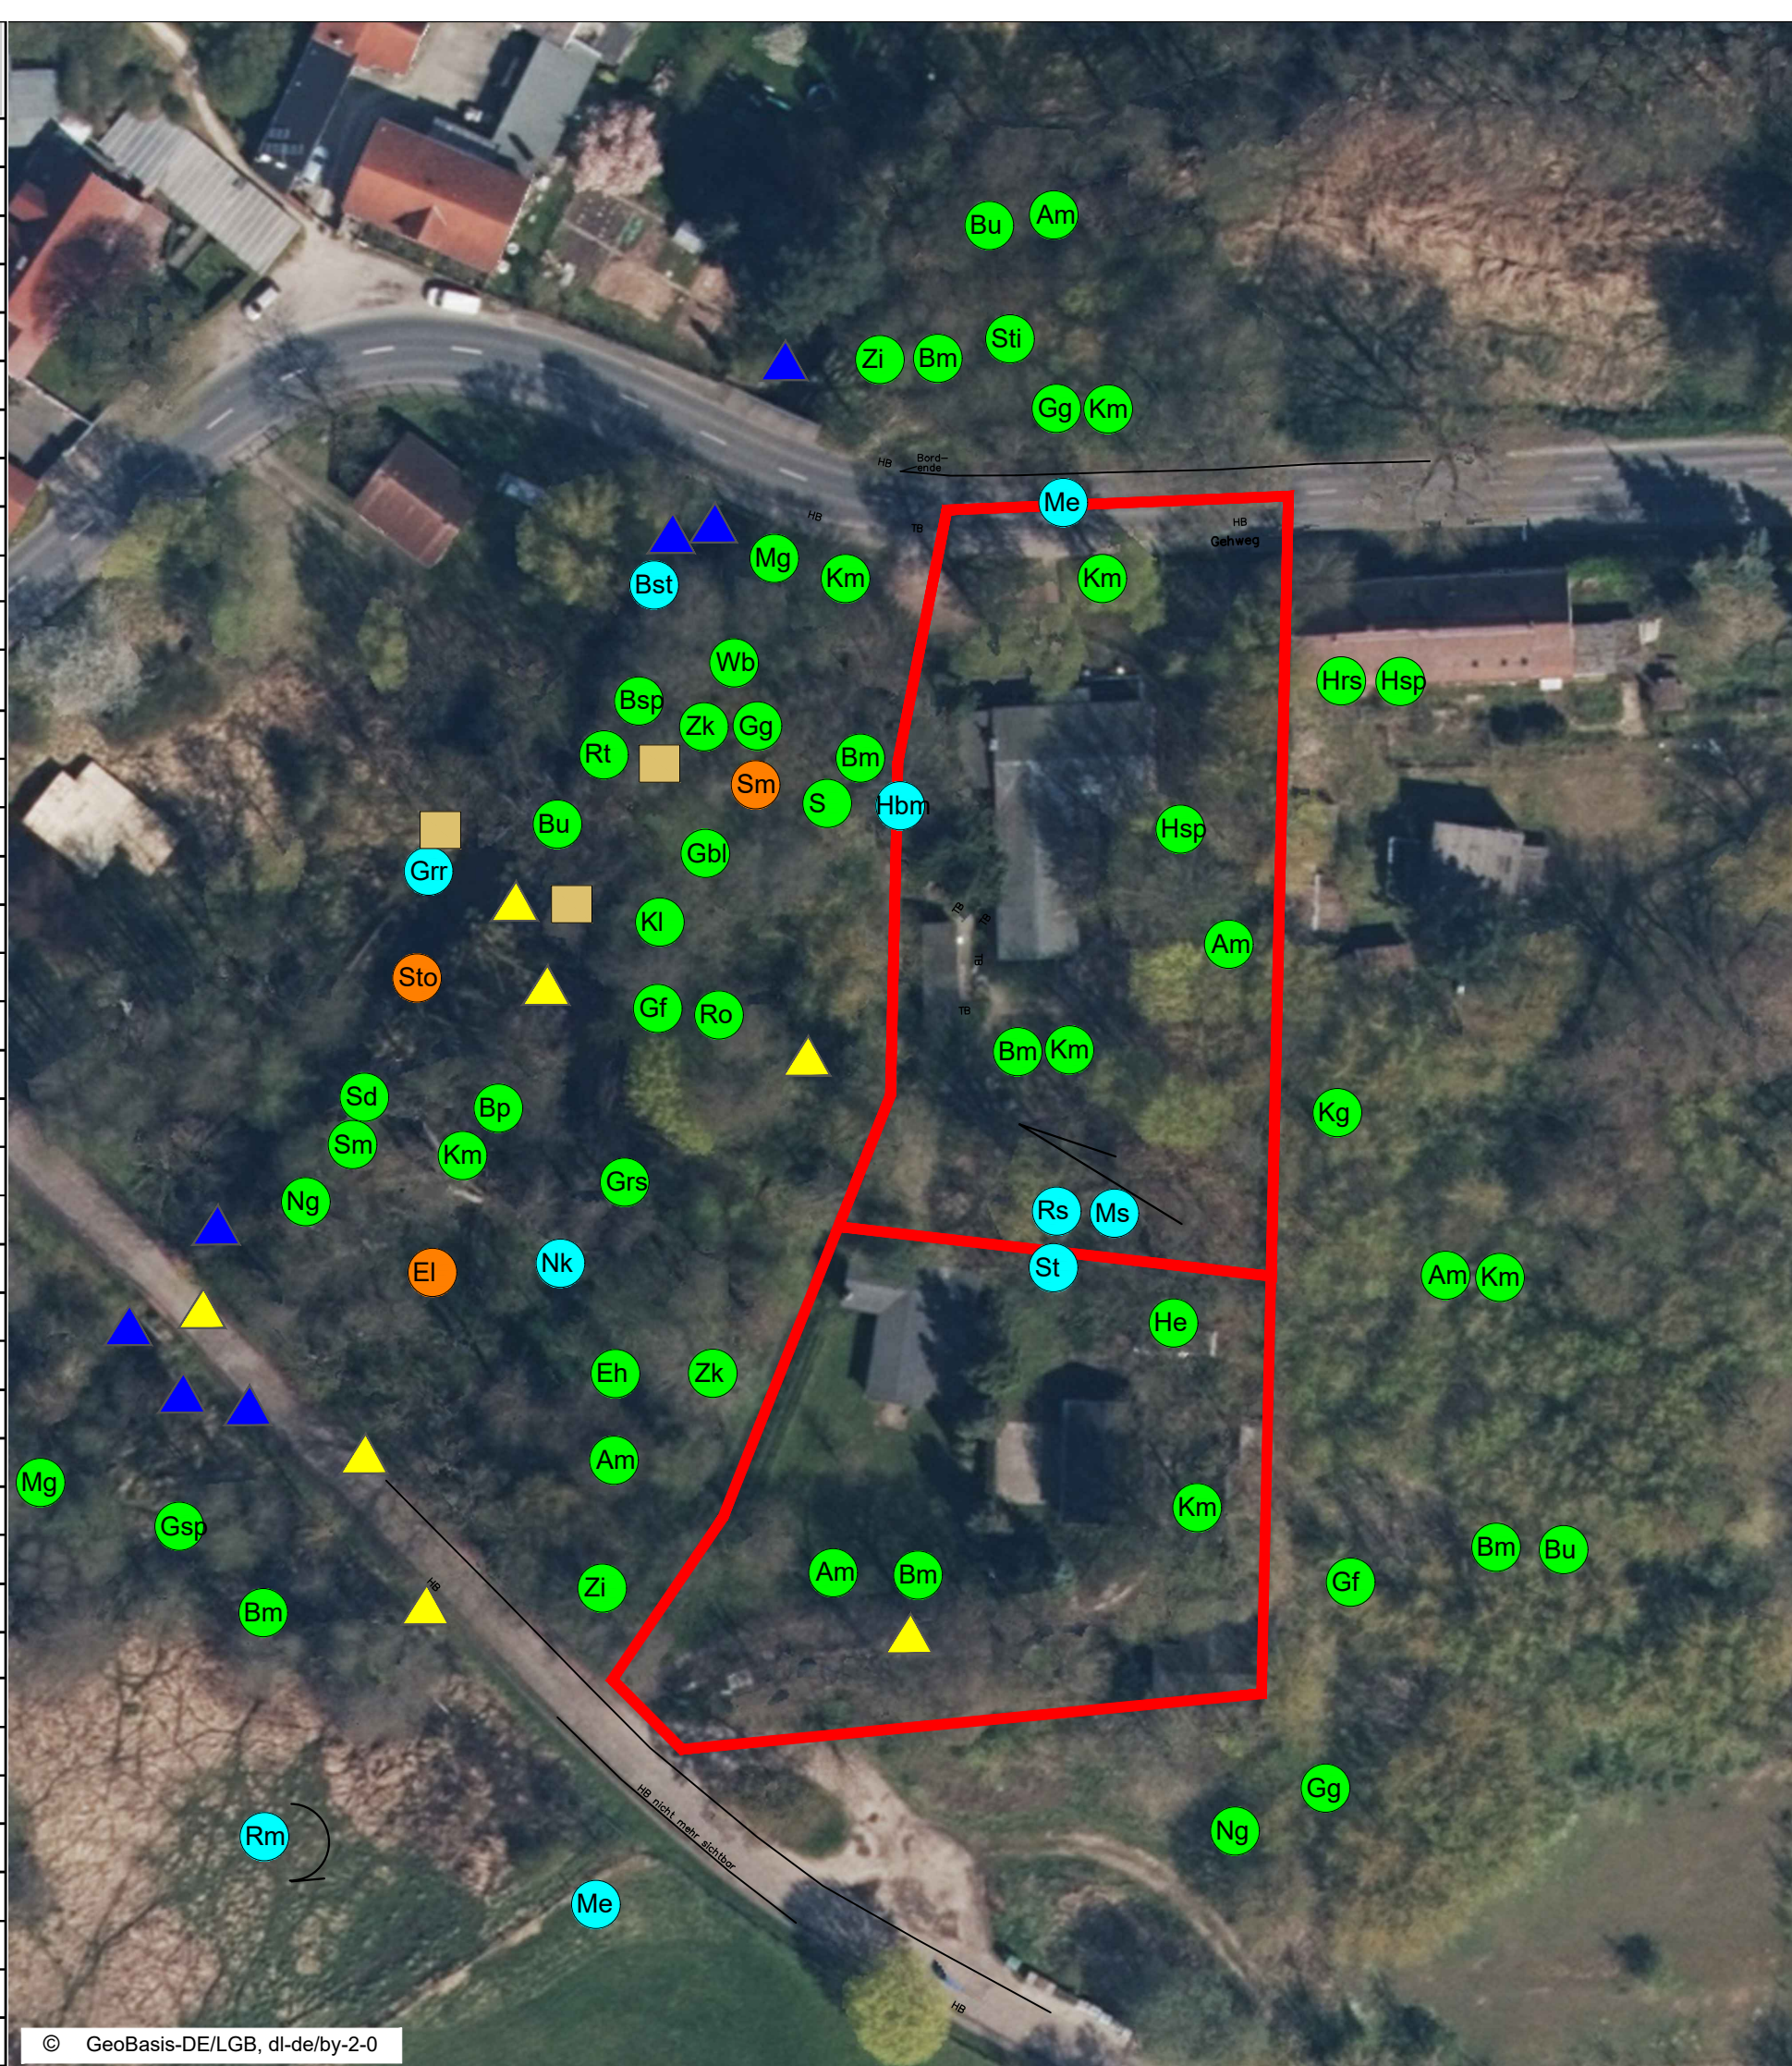

Kürzel in Karte	Art deutsch
Am	Amsel
Bm	Blaumeise
Bp	Baumpieper
Bsp	Buntspecht
Bst	Bachstelze
Bu	Buchfink
Eh	Eichelhäher
El	Elster
Gbl	Gartenbaumläufer
Gf	Grünfink
Gg	Gartengrasmücke
Grr	Graureiher
Grs	Gartenrotschwanz
Gsp	Gelbspötter
Hbm	Haubenmeise
He	Heckenbraunelle
Hrs	Hausrotschwanz
Hsp	Haussperling
Kg	Klappergrasmücke
Kl	Kleiber
Km	Kohlmeise
Me	Mehlschwalbe
Mg	Mönchsgrasmücke
Ms	Mauersegler
Na	Nachtgall
Nk	Nebelkrähe
Pi	Pirol
Rm	Rotmilan
Ro	Rotkehlchen
Rs	Rauchschwalbe
Rt	Ringeltaube
S	Star
Sd	Singdrossel
Sm	Schwanzmeise
St	Straßentaube
St i	Stieglitz
Sto	Stockente
Wb	Waldbaumläufer
Zi	Zilpzalp
Zk	Zaunkönig

### Legende

#### Brutvogelkartierung 2023

- Ergänzungsfläche
- Brutnachweis
- Brutvogel, revieranzeigendes Verhalten
- Brutzeitfeststellung
- Nahrungsgast, Überflug, durchziehend
- ▲ Zug- und Flugrichtung
- ▲ Kreisend

#### Biber 2023

- Nachweise Biber: Fraßspuren, Biberbau

AUFTRAGNEHMER: <b>VORLAND</b> LANDSCHAFTS- UND FREIRAUMPLANUNG DIPL. ING. SUSANNE GEITZ		AUFTRAGGEBER: GEMEINDE MÜHLENBECKER LAND LIEBENWALDER STR. 1 16567 MÜHLENBECKER LAND	
VORHABEN: ÄNDERUNG DES FNP GEMEINDE MÜHLENBECKER LAND TEILBEREICH "JUGENDCLUB MÜHLENBECK"			
<b>ANLAGE 2: FAUNA</b>		BEARBEITER: <b>GEITZ</b>	
MASSSTAB: 1:750	DATUM: 16.12.2025	ZEICHNER: <b>GEITZ</b>	