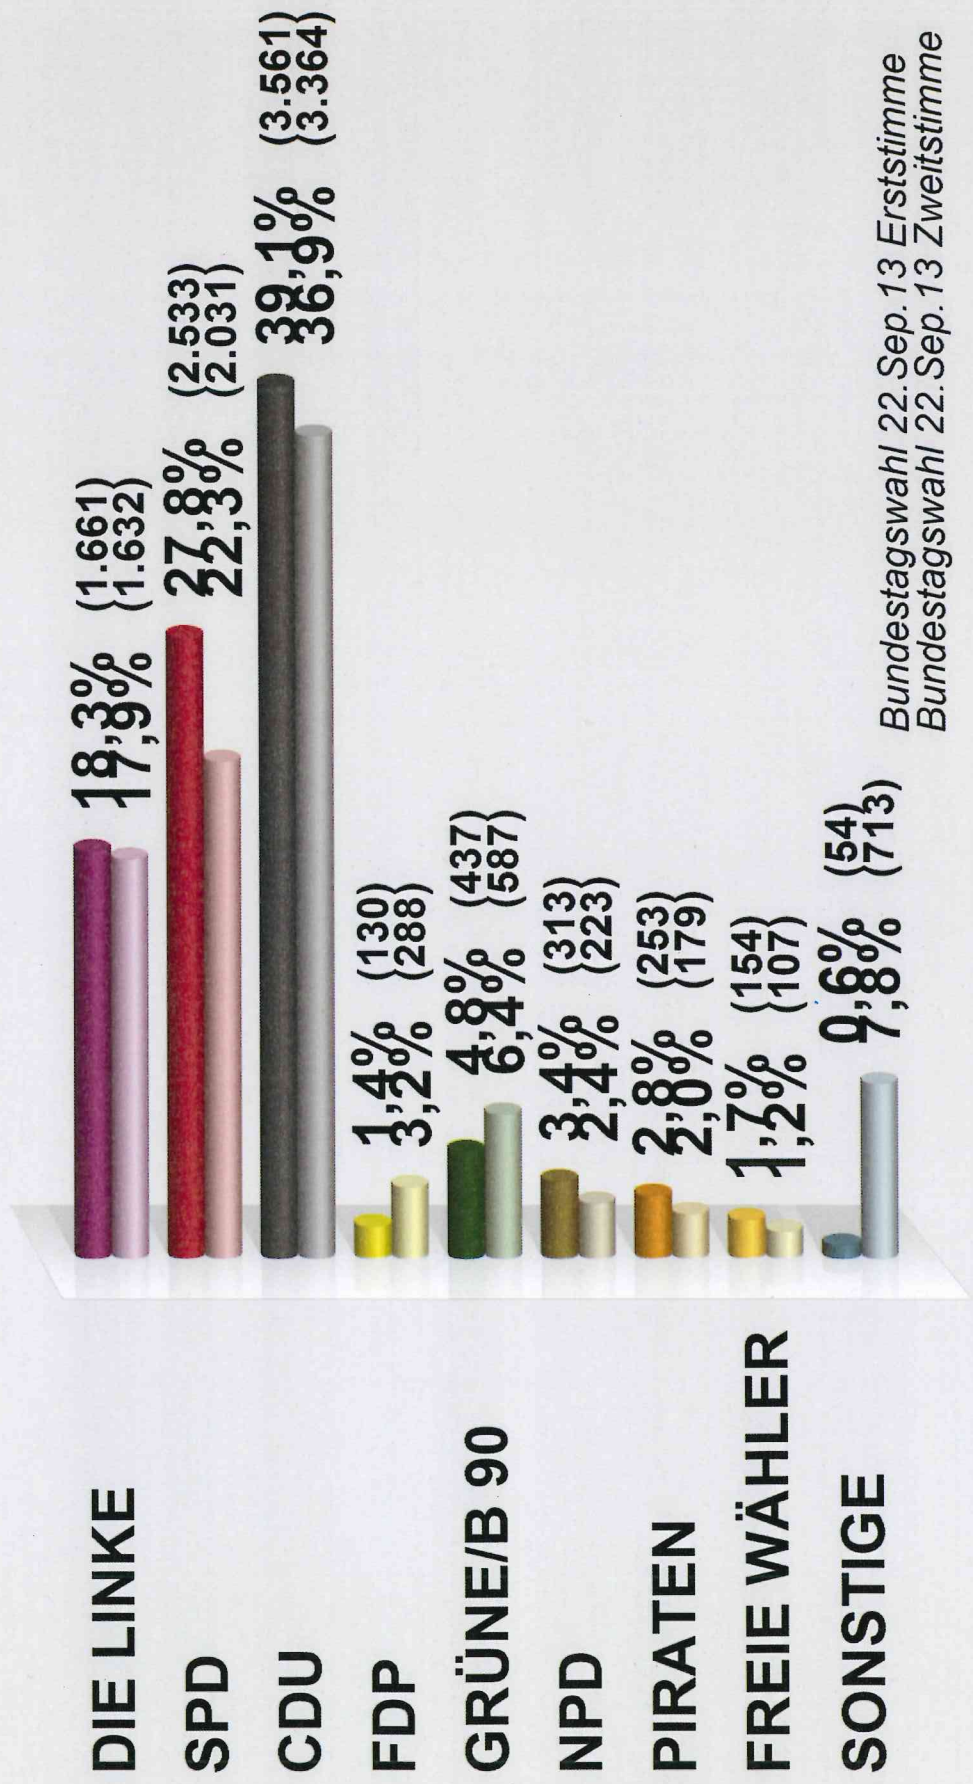

**Bundestagswahl 22.Sep.13 Erststimme  
im Vergleich mit Bundestagswahl 22.Sep.13 Zweitstimme  
Mühlenbecker Land  
Vorläufiges Endergebnis  
Stimmenanteile in Prozent (%)**

Bundestagswahl 22.Sep.13 Erststimme  
Bundestagswahl 22.Sep.13 Zweitstimme