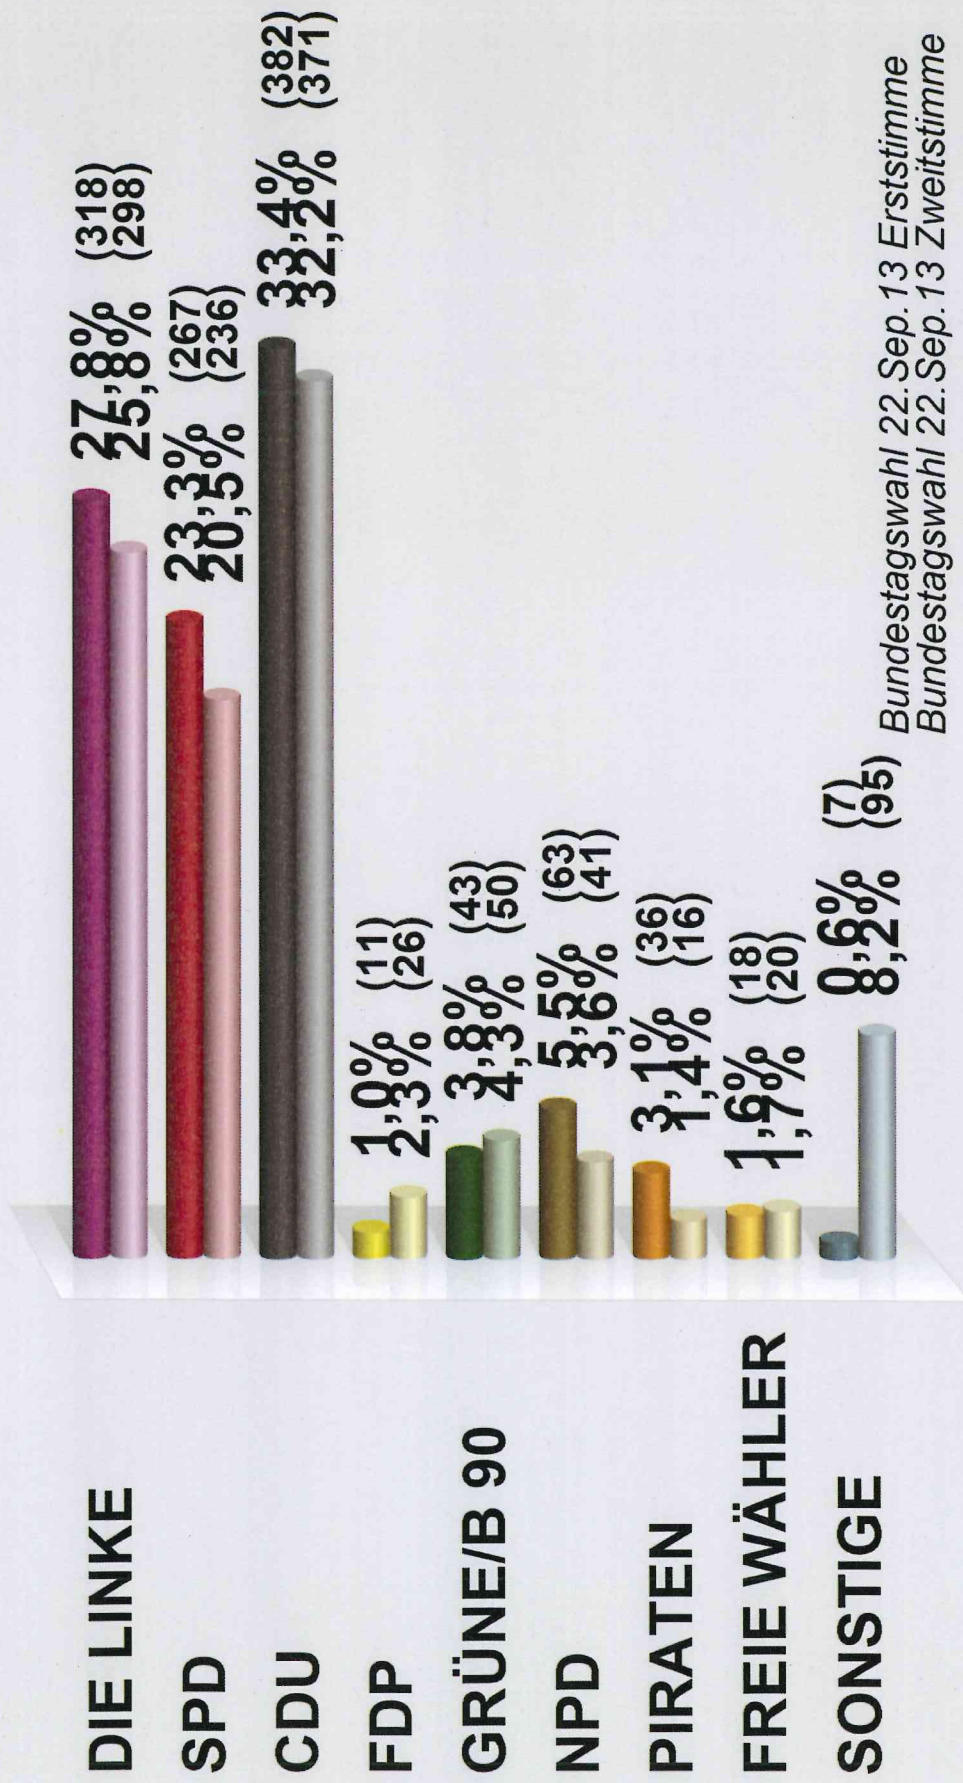

Bundestagswahl 22.Sep.13 Erststimme
im Vergleich mit Bundestagswahl 22.Sep.13 Zweitstimme
Oberhavel - Havelland II, Landkreis Oberhavel, Mühlenbecker Land
OT Zühlsdorf, Mehrzweckraum, Dorfstraße 35 (58.65000.65225225.0010)
Stimmenanteile in Prozent (%)