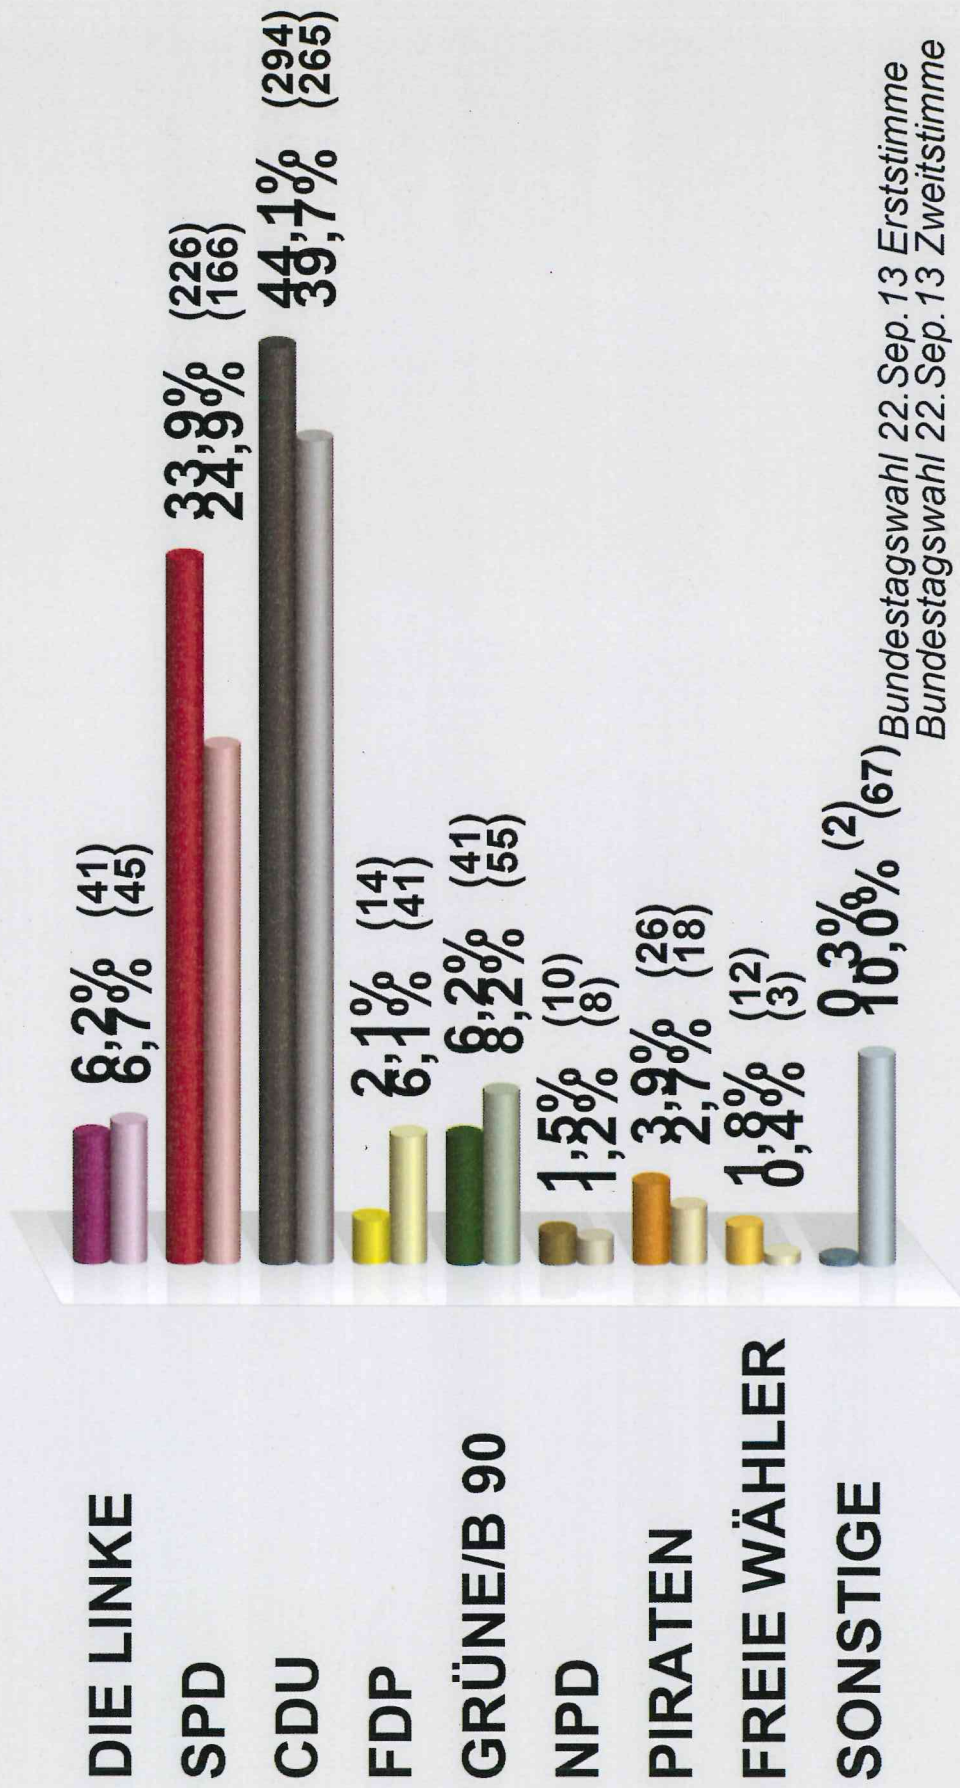

Bundestagswahl 22.Sep.13 Erststimme
im Vergleich mit Bundestagswahl 22.Sep.13 Zweitstimme
Oberhavel - Havelland II, Landkreis Oberhavel, Mühlenbecker Land
OT Schönfließ, Jugendclub Bieselheide, Glienicker Str (58.65000.65225225.0006)
Stimmenanteile in Prozent (%)