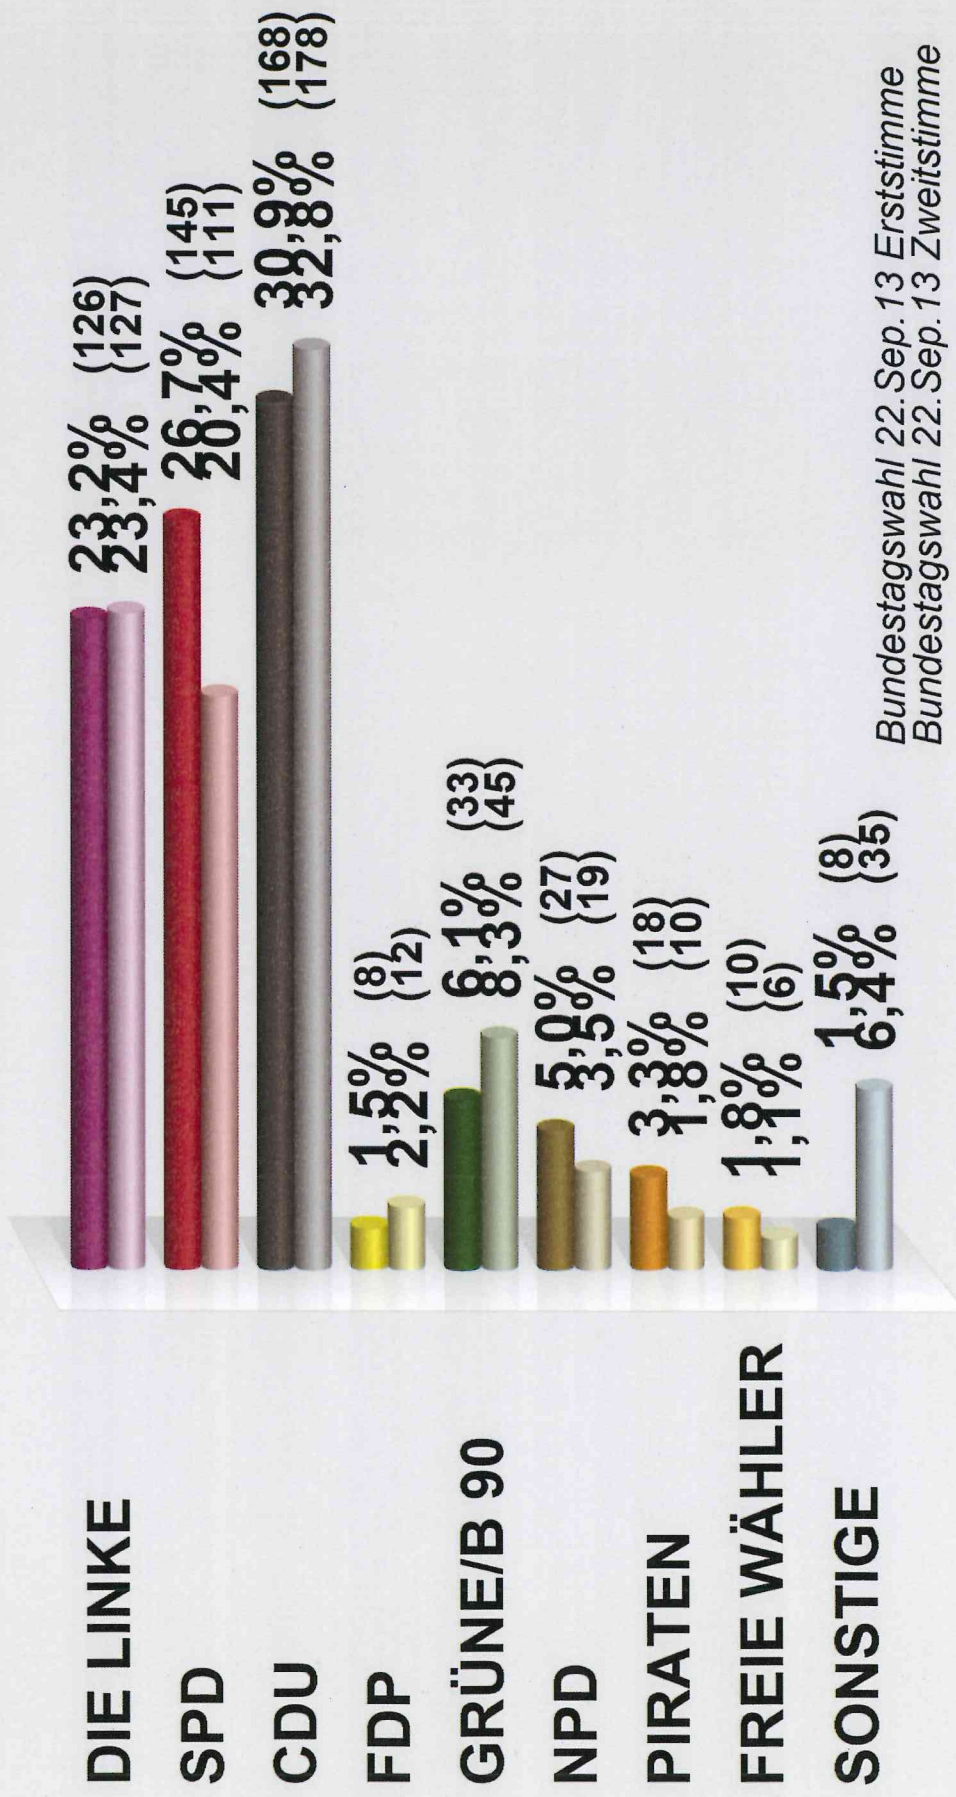

Bundestagswahl 22.Sep.13 Erststimme
im Vergleich mit Bundestagswahl 22.Sep.13 Zweitstimme
Oberhavel - Havelland II, Landkreis Oberhavel, Mühlenbecker Land
OT Mühlenbeck, Berufsförderungswerk Haupteingang (58.65000.65225225.0008)
Stimmenanteile in Prozent (%)