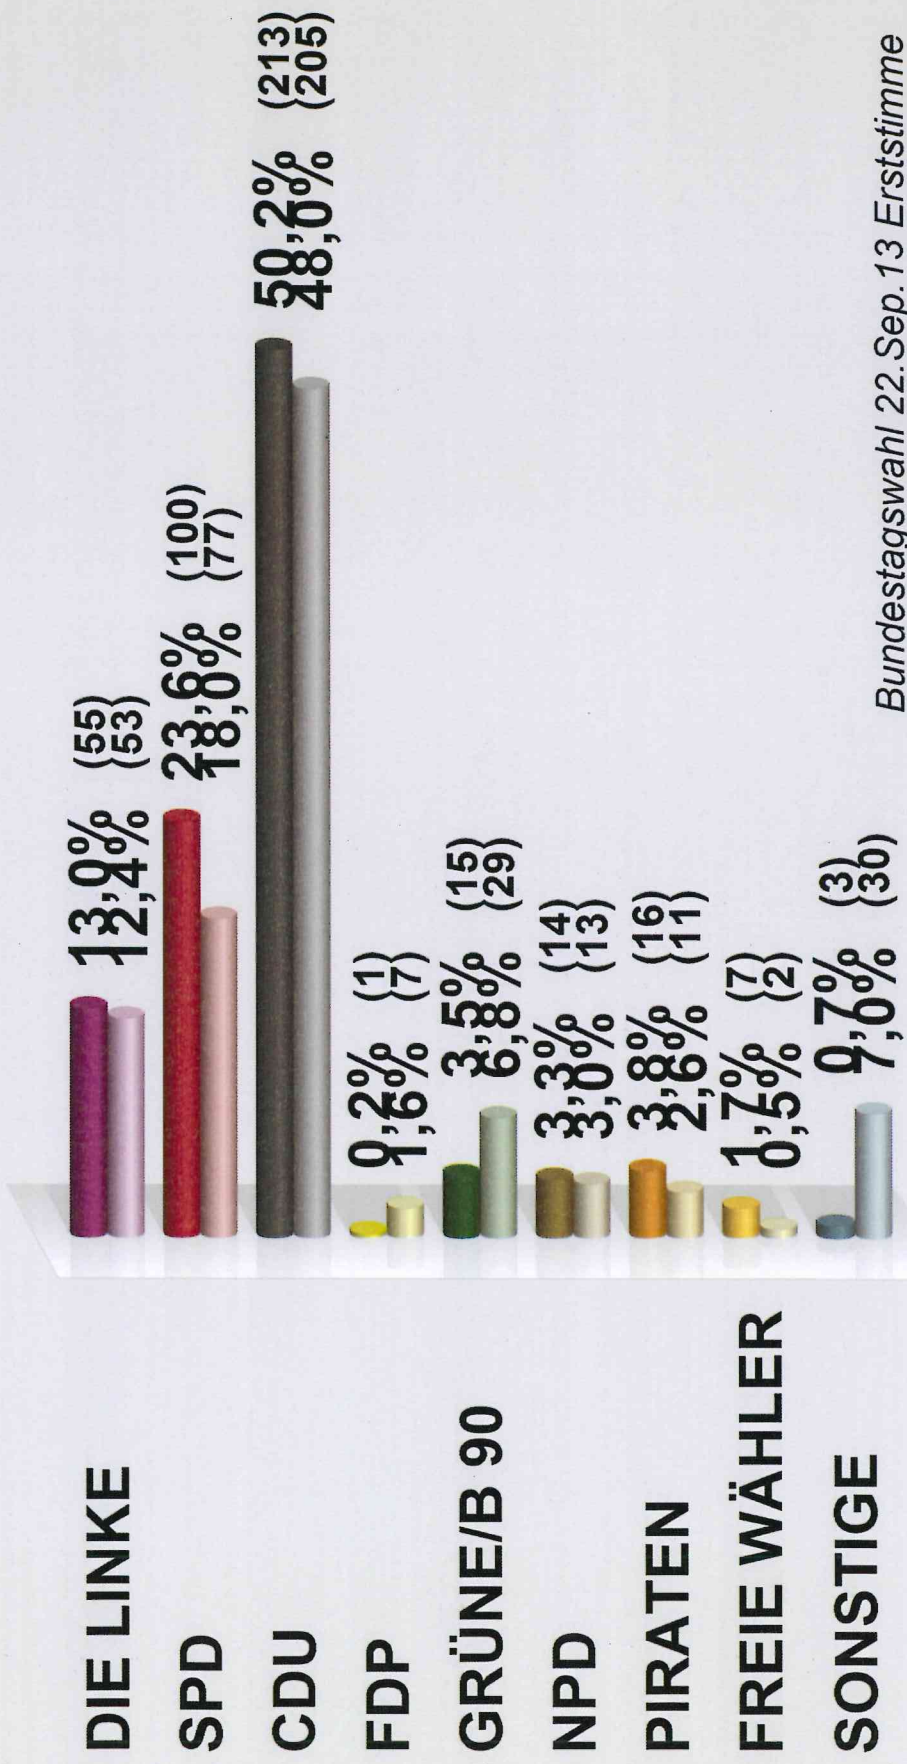

**Bundestagswahl 22.Sep.13 Erststimme
im Vergleich mit Bundestagswahl 22.Sep.13 Zweitstimme
Oberhavel - Havelland II, Landkreis Oberhavel, Mühlenbecker Land
OT Schönfließ, Kita Villa Kunterbunt, Dorfstraße (58.65000.65225225.0005)
Stimmenanteile in Prozent (%)**

Bundestagswahl 22. Sep. 13 Erststimme
Bundestagswahl 22. Sep. 13 Zweitstimme