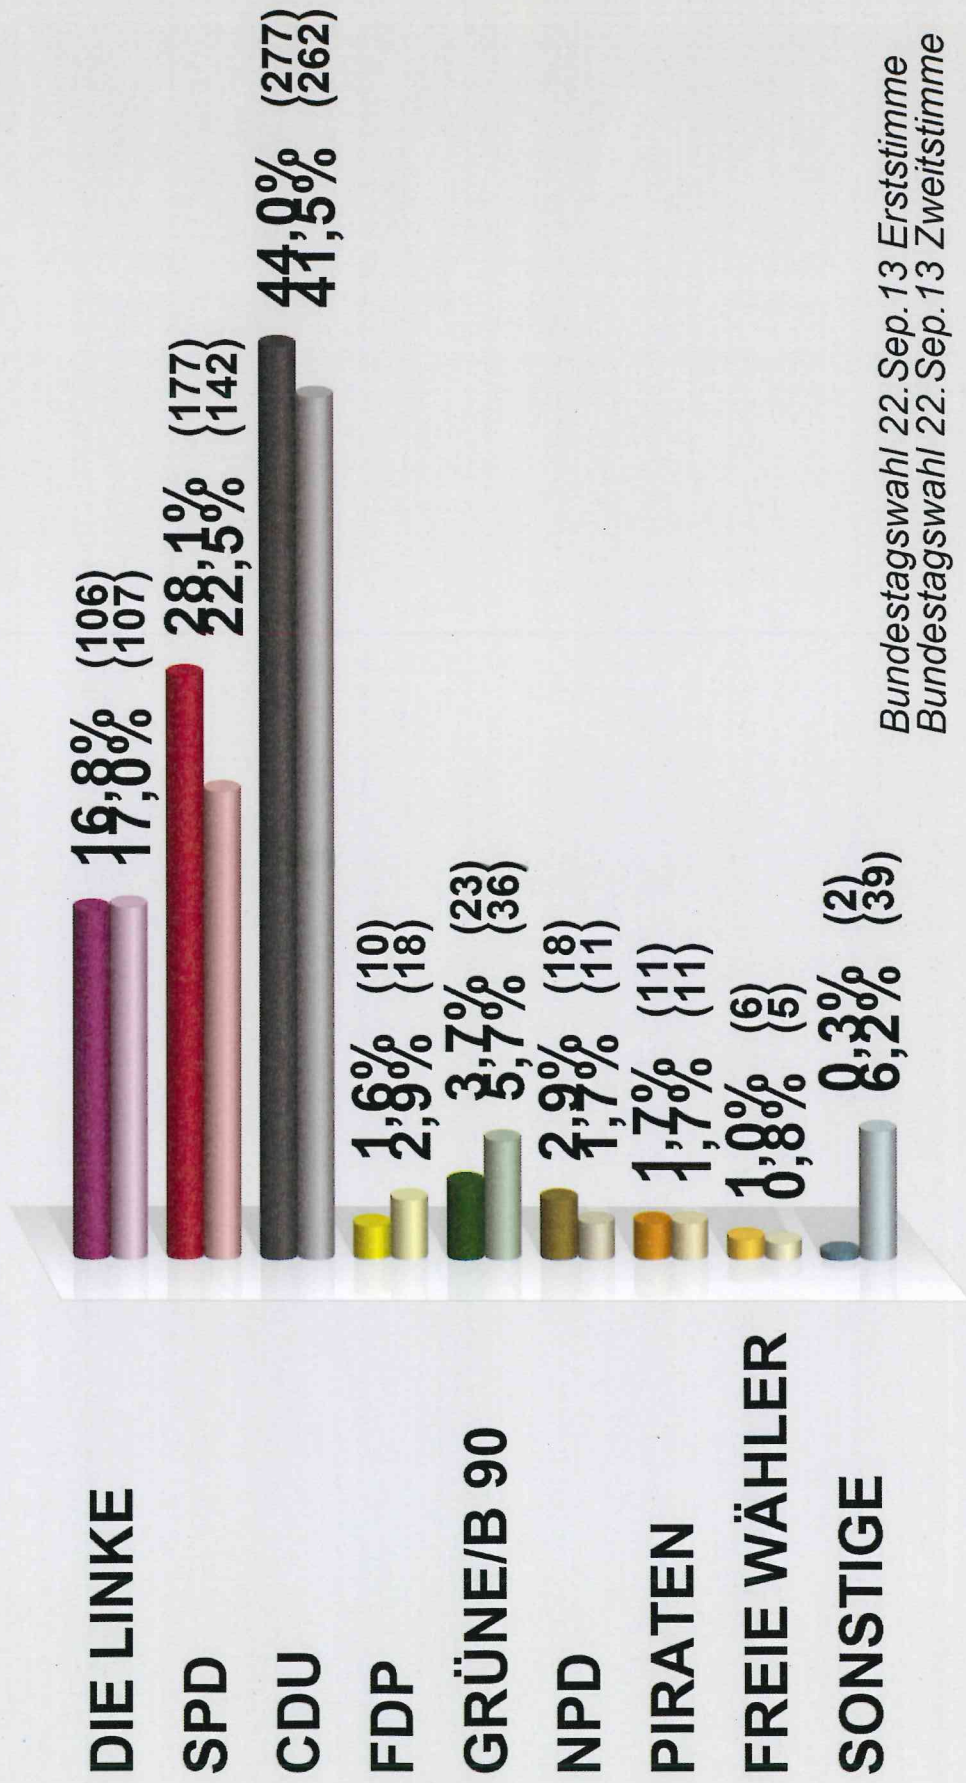

Bundestagswahl 22.Sep.13 Erststimme
im Vergleich mit Bundestagswahl 22.Sep.13 Zweitstimme
Oberhavel - Havelland II, Landkreis Oberhavel, Mühlenbecker Land
OT Schildow, Kita Heidekrautbahn, Fr.-Schmidt-Str (58.65000.65225225.0001)
Stimmenanteile in Prozent (%)

Bundestagswahl 22.Sep.13 Erststimme
Bundestagswahl 22.Sep.13 Zweitstimme