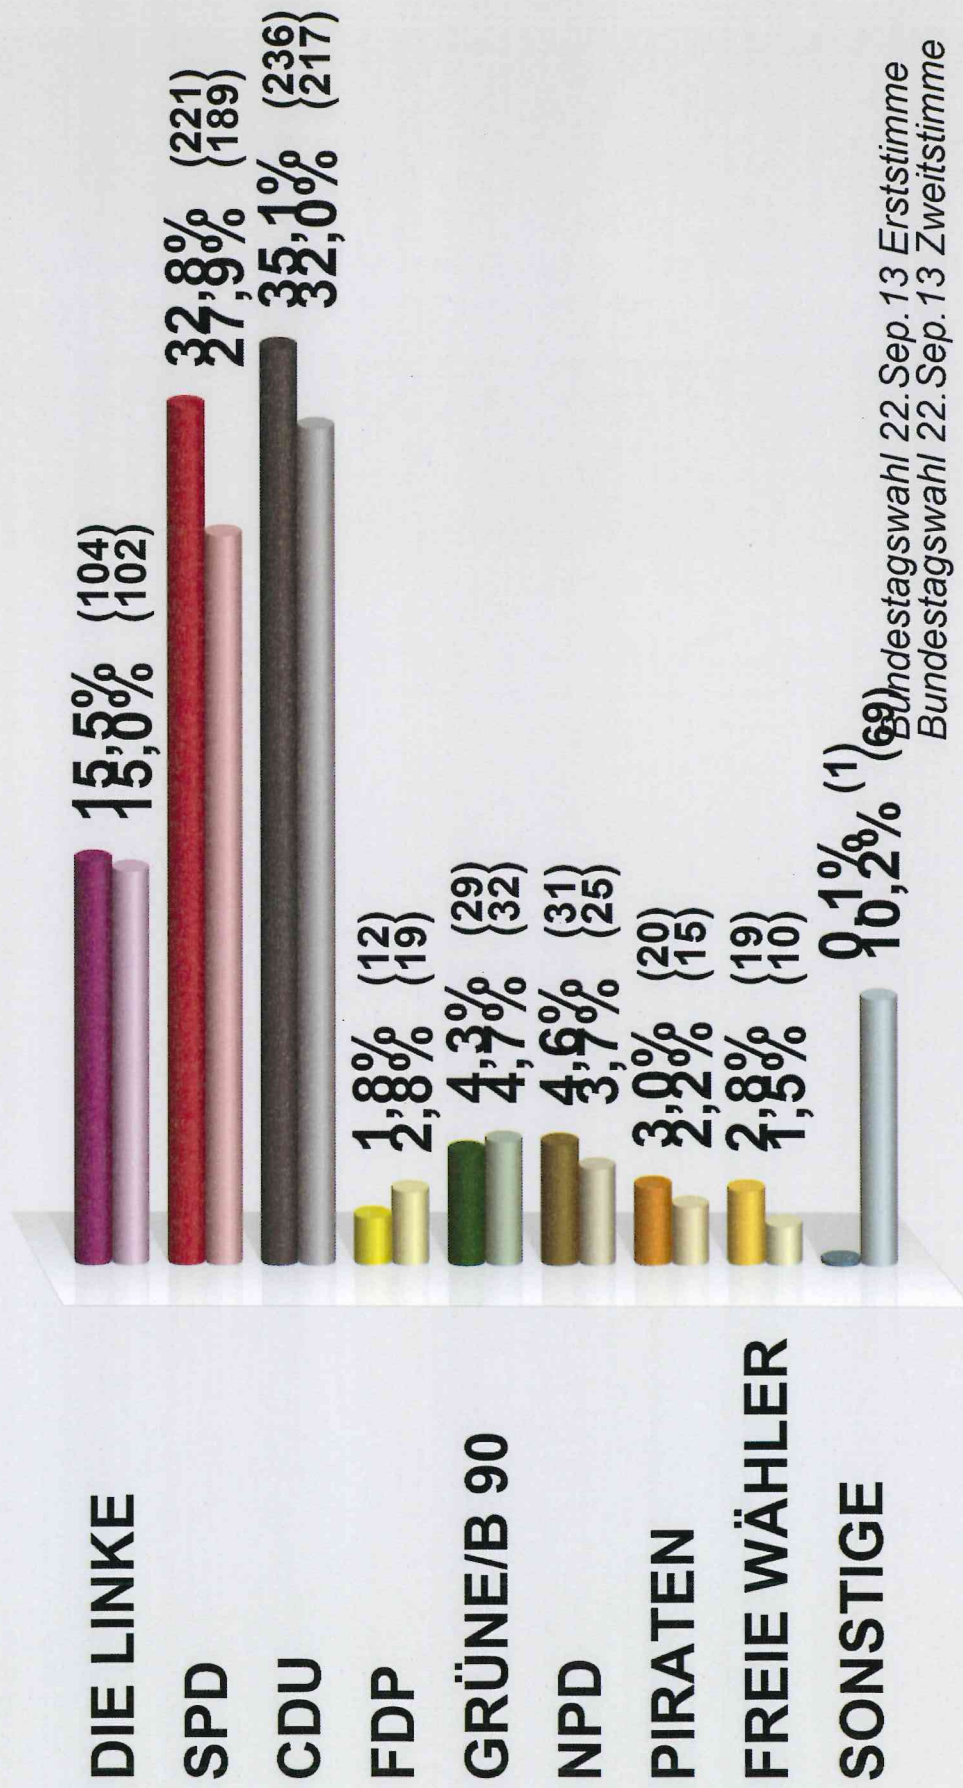

Bundestagswahl 22.Sep.13 Erststimme
im Vergleich mit Bundestagswahl 22.Sep.13 Zweitstimme
Oberhavel - Havelland II, Landkreis Oberhavel, Mühlenbecker Land
OT Mühlenbeck, Grundschule, Hauptstraße 19 (58.65000.65225225.0009)
Stimmenanteile in Prozent (%)

Bundestagswahl 22.Sep.13 Erststimme
Bundestagswahl 22.Sep.13 Zweitstimme