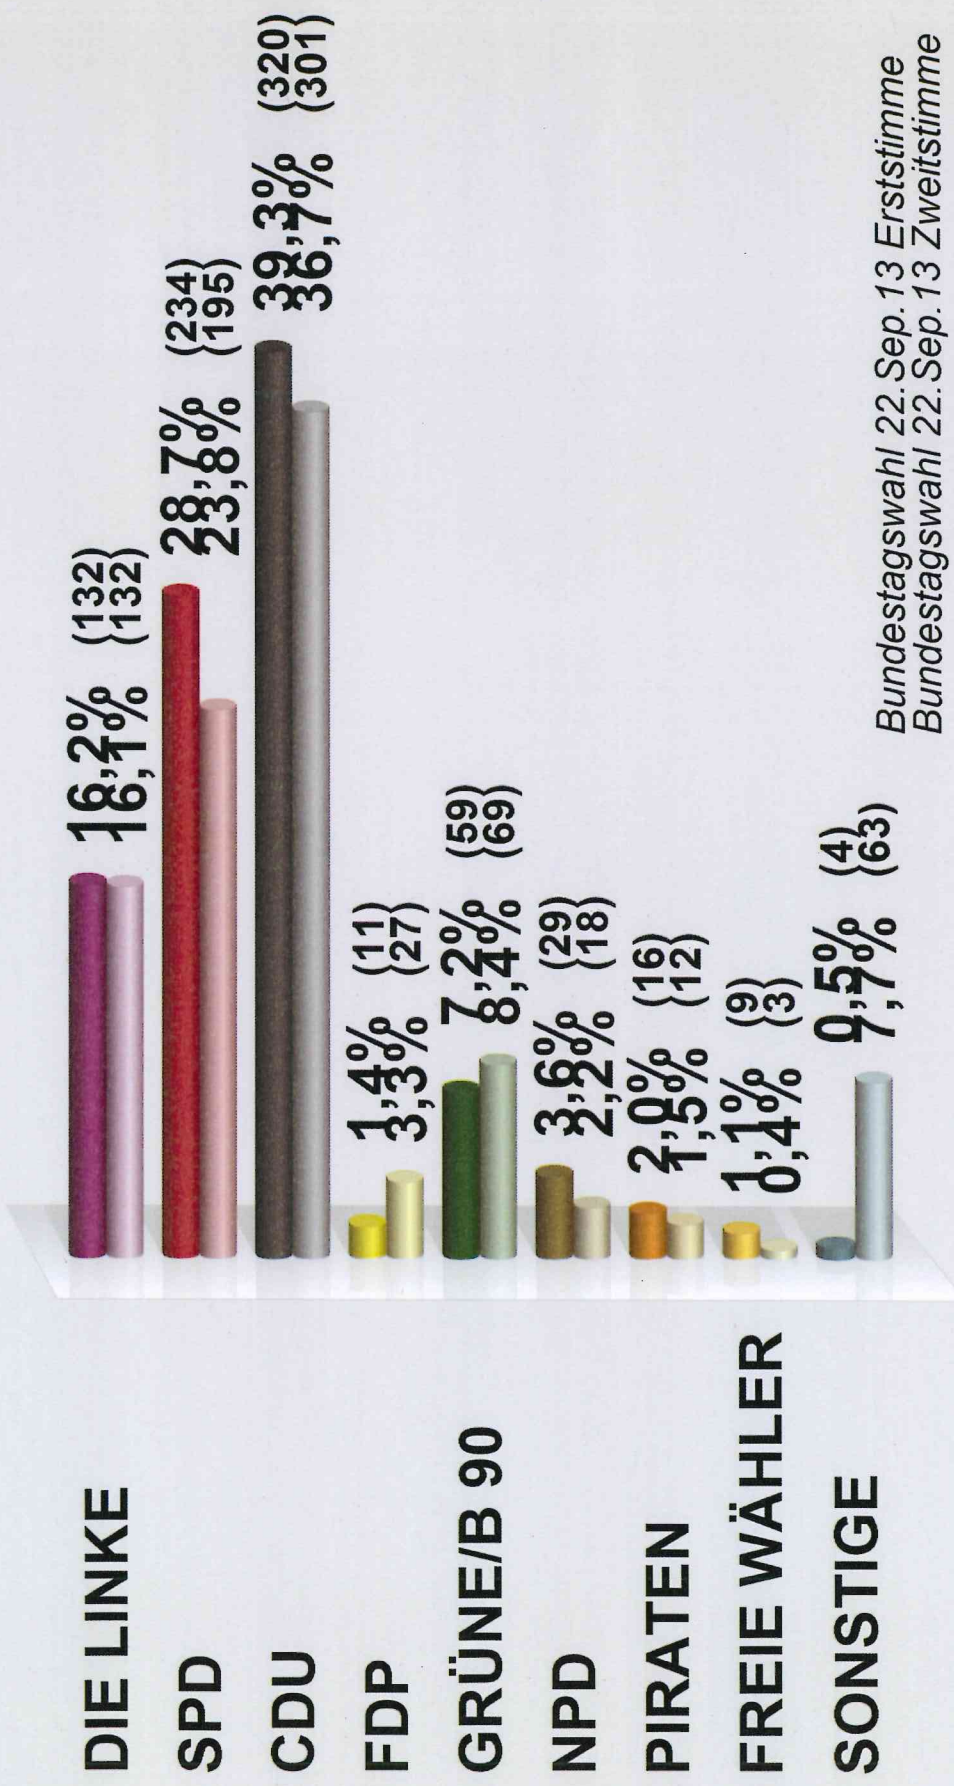

**Bundestagswahl 22.Sep.13 Erststimme
im Vergleich mit Bundestagswahl 22.Sep.13 Zweitstimme
Oberhavel - Havelland II, Landkreis Oberhavel, Mühlenbecker Land
Mühlenbecker Land Briefwahl, WBez. 1 - 6 (58.65000.65225225.9011)
Stimmenanteile in Prozent (%)**

Bundestagswahl 22.Sep.13 Erststimme
Bundestagswahl 22.Sep.13 Zweitstimme