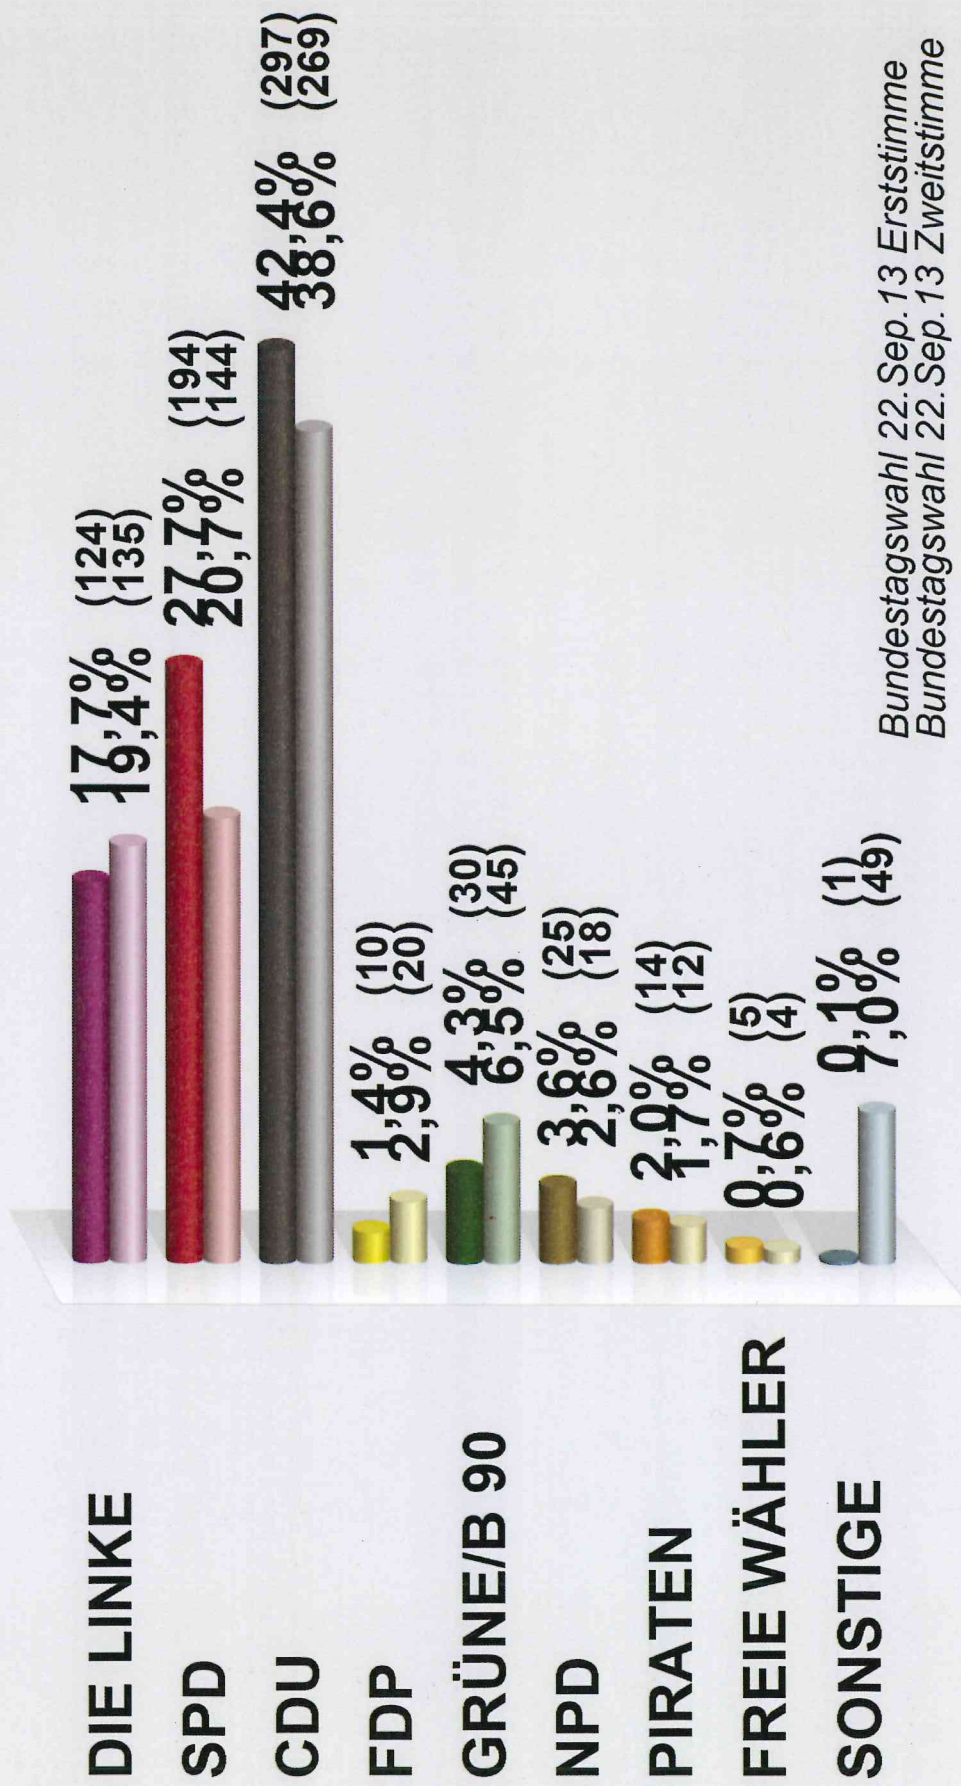

Bundestagswahl 22.Sep.13 Erststimme
im Vergleich mit Bundestagswahl 22.Sep.13 Zweitstimme
Oberhavel - Havelland II, Landkreis Oberhavel, Mühlenbecker Land
OT Schildow, Restaurant Kastanienhof, Schillerstr (58.65000.65225225.0004)
Stimmenanteile in Prozent (%)