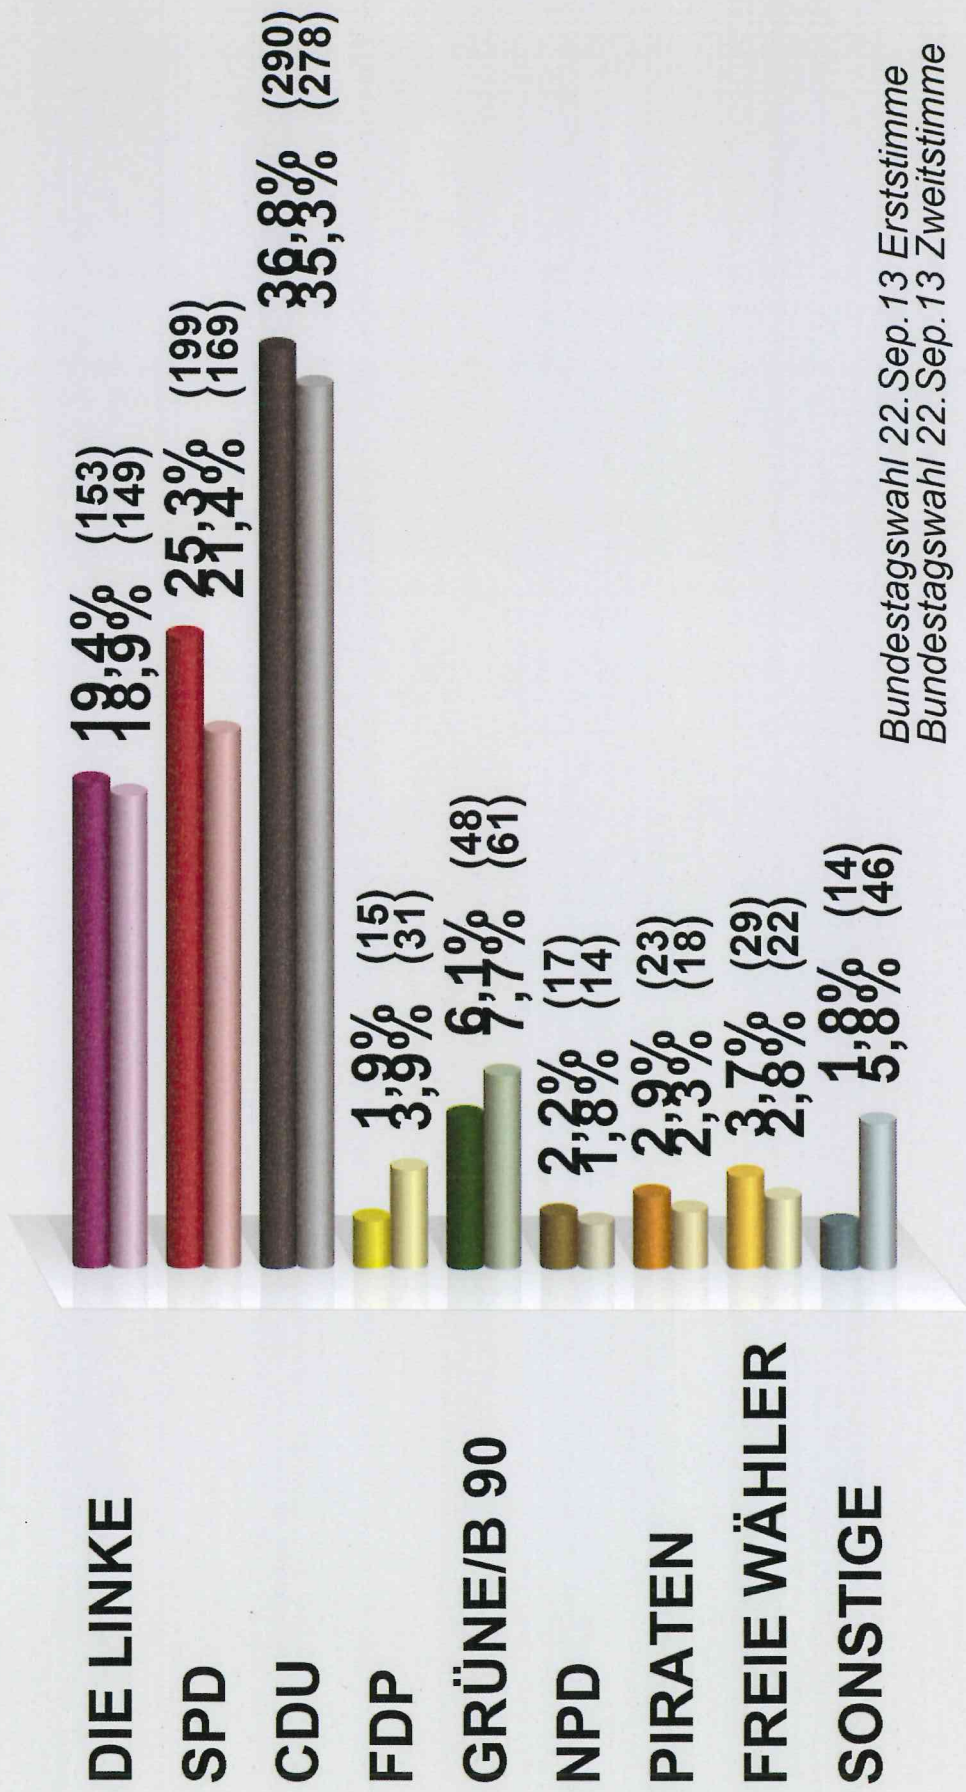

**Bundestagswahl 22.Sep.13 Erststimme
im Vergleich mit Bundestagswahl 22.Sep.13 Zweitstimme
Oberhavel - Havelland II, Landkreis Oberhavel, Mühlenbecker Land
Mühlenbecker Land Briefwahl, WBez. 7 - 10 (58.65000.65225225.9012)**
Stimmenanteile in Prozent (%)

Bundestagswahl 22.Sep.13 Erststimme
Bundestagswahl 22.Sep.13 Zweitstimme