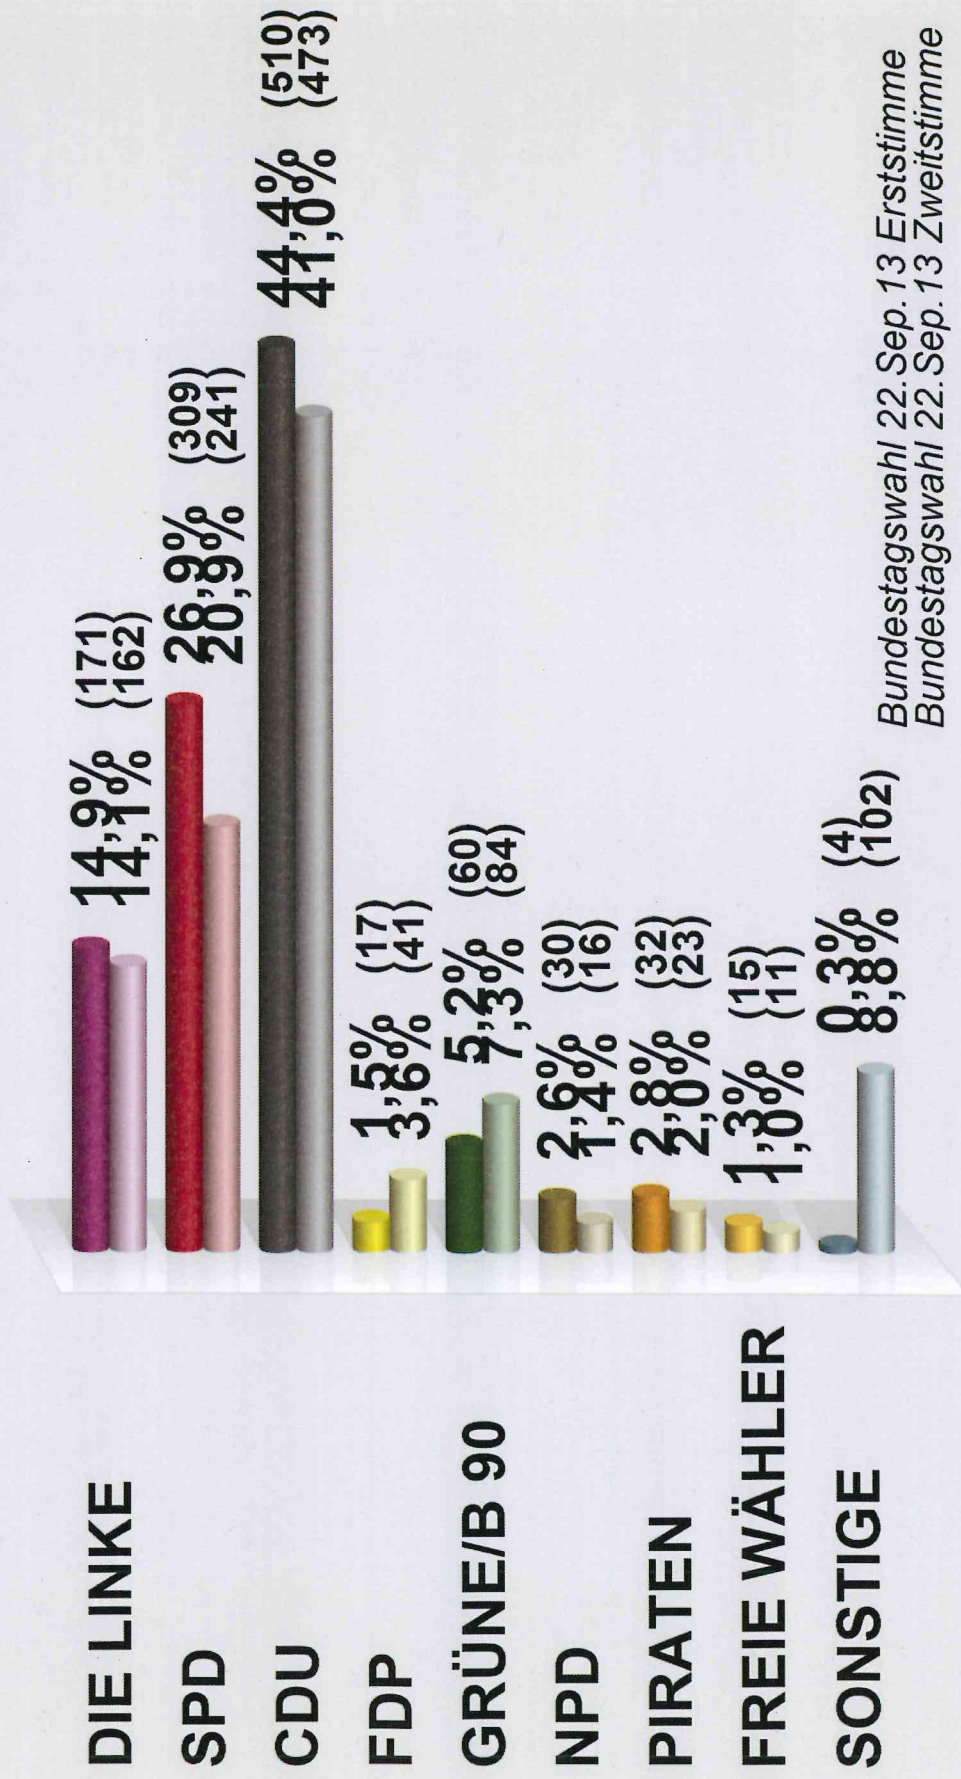

Bundestagswahl 22.Sep.13 Erststimme
im Vergleich mit Bundestagswahl 22.Sep.13 Zweitstimme
Oberhavel - Havelland II, Landkreis Oberhavel, Mühlenbecker Land
OT Schildow, Europaschule am Fließ, Fr-Schmidt-Str (58.65000.65225225.0003)
Stimmenanteile in Prozent (%)

Bundestagswahl 22.Sep.13 Erststimme
Bundestagswahl 22.Sep.13 Zweitstimme