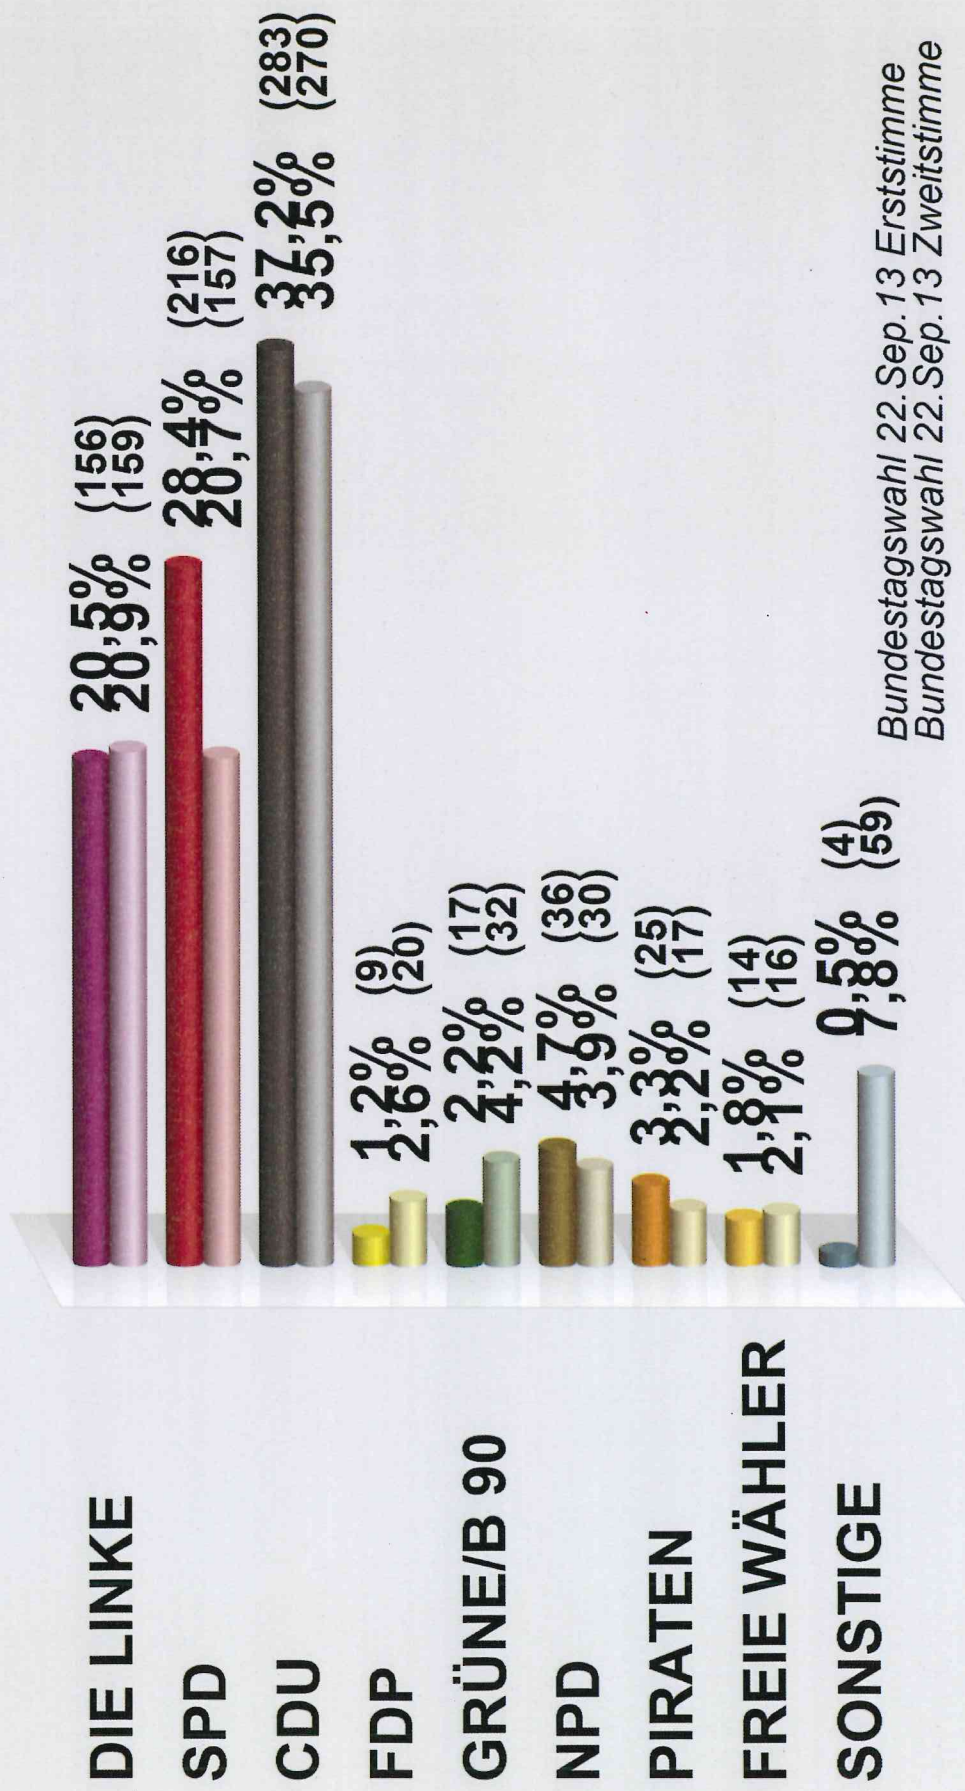

Bundestagswahl 22.Sep.13 Erststimme
im Vergleich mit Bundestagswahl 22.Sep.13 Zweitstimme
Oberhavel - Havelland II, Landkreis Oberhavel, Mühlenbecker Land
OT Mühlenbeck, Kita Koboldhaus, Liebenwalder Str (58.65000.65225225.0007)
Stimmenanteile in Prozent (%)

Bundestagswahl 22.Sep.13 Erststimme
Bundestagswahl 22.Sep.13 Zweitstimme