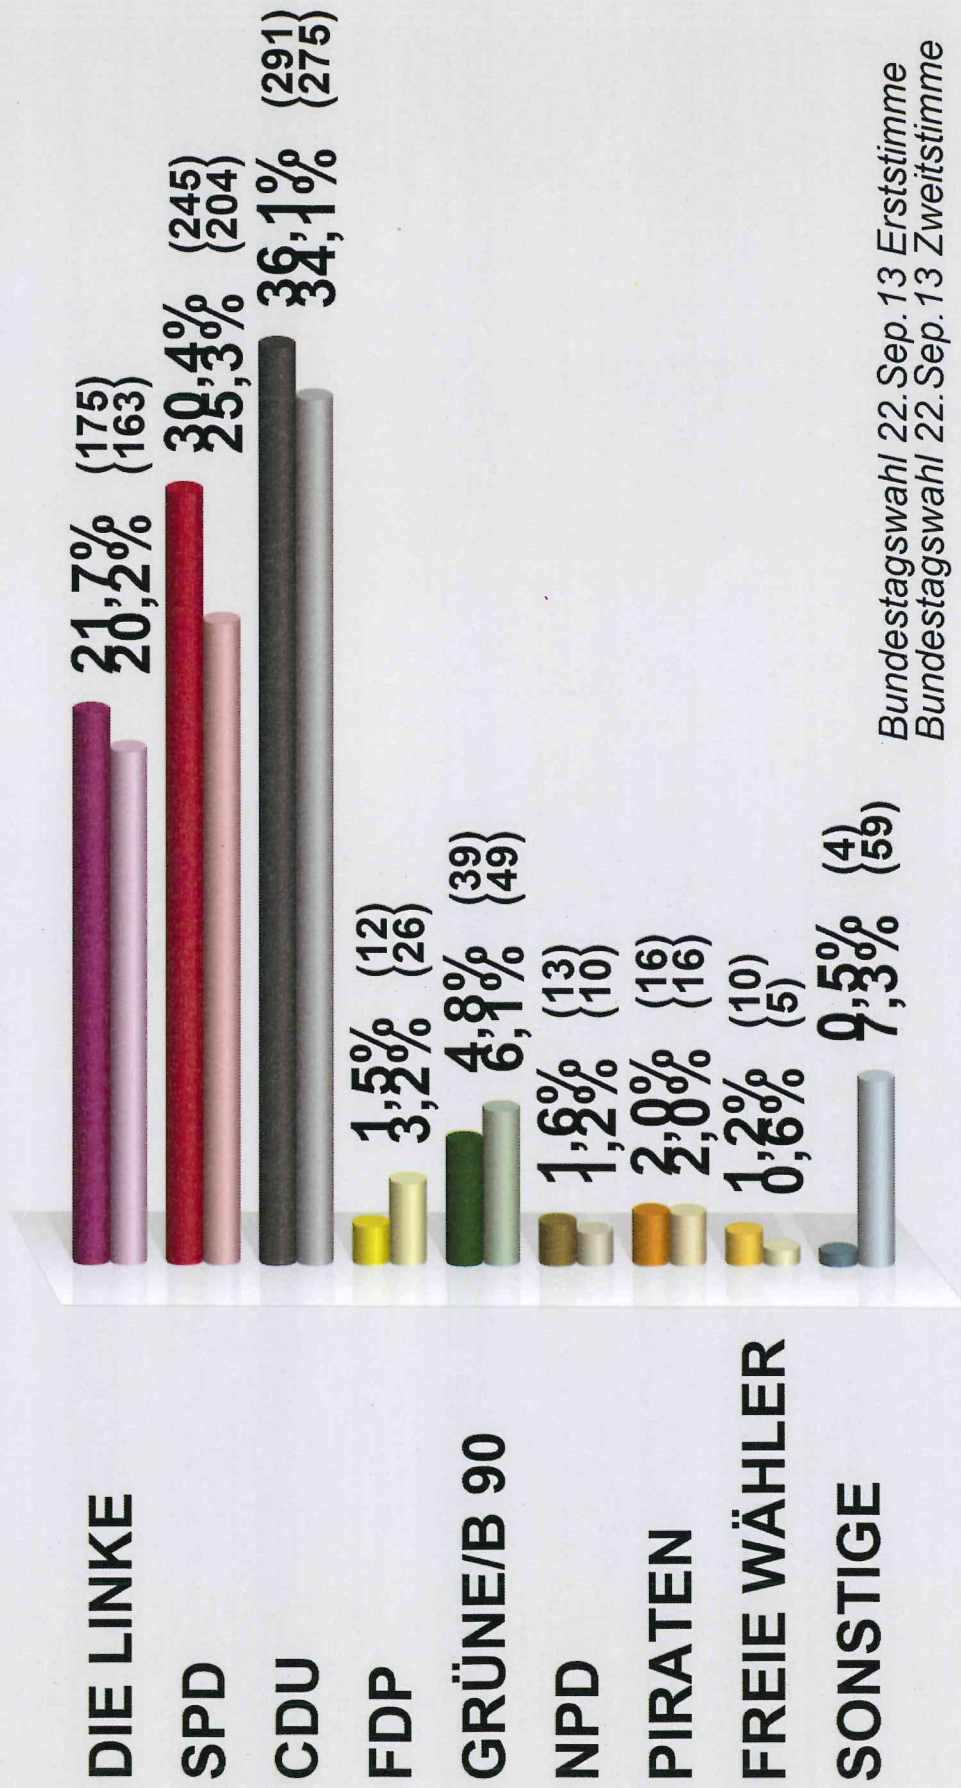

Bundestagswahl 22.Sep.13 Erststimme
im Vergleich mit Bundestagswahl 22.Sep.13 Zweitstimme
Oberhavel - Havelland II, Landkreis Oberhavel, Mühlenbecker Land
OT Schildow, Kita Spatzenhaus, Schillerstraße 25 (58.65000.65225225.0002)
Stimmenanteile in Prozent (%)

Bundestagswahl 22.Sep.13 Erststimme
Bundestagswahl 22.Sep.13 Zweitstimme