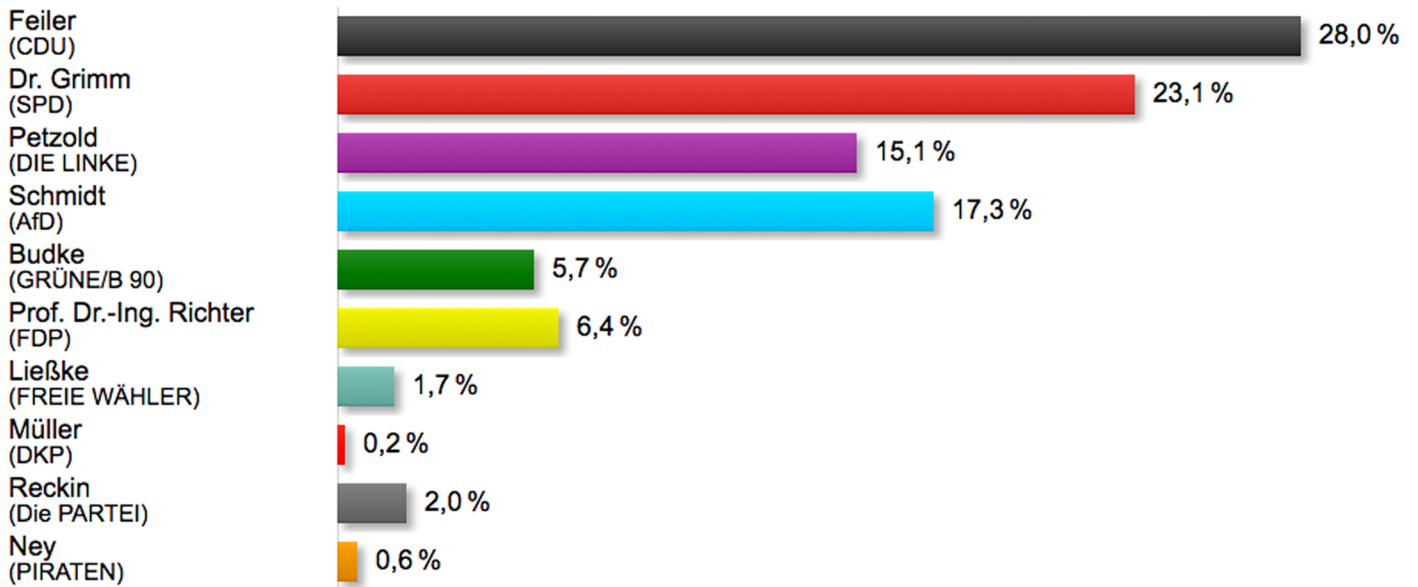

Bundestagswahl 24.Sep.17 Wahlkreis 58 Erststimmen

Mühlenbecker Land

Vorläufiges Endergebnis (14 Wahlbezirke)

Bundestagswahl 24.Sep.17 Wahlkreis 58 Zweitstimmen

Mühlenbecker Land

Vorläufiges Endergebnis (14 Wahlbezirke)